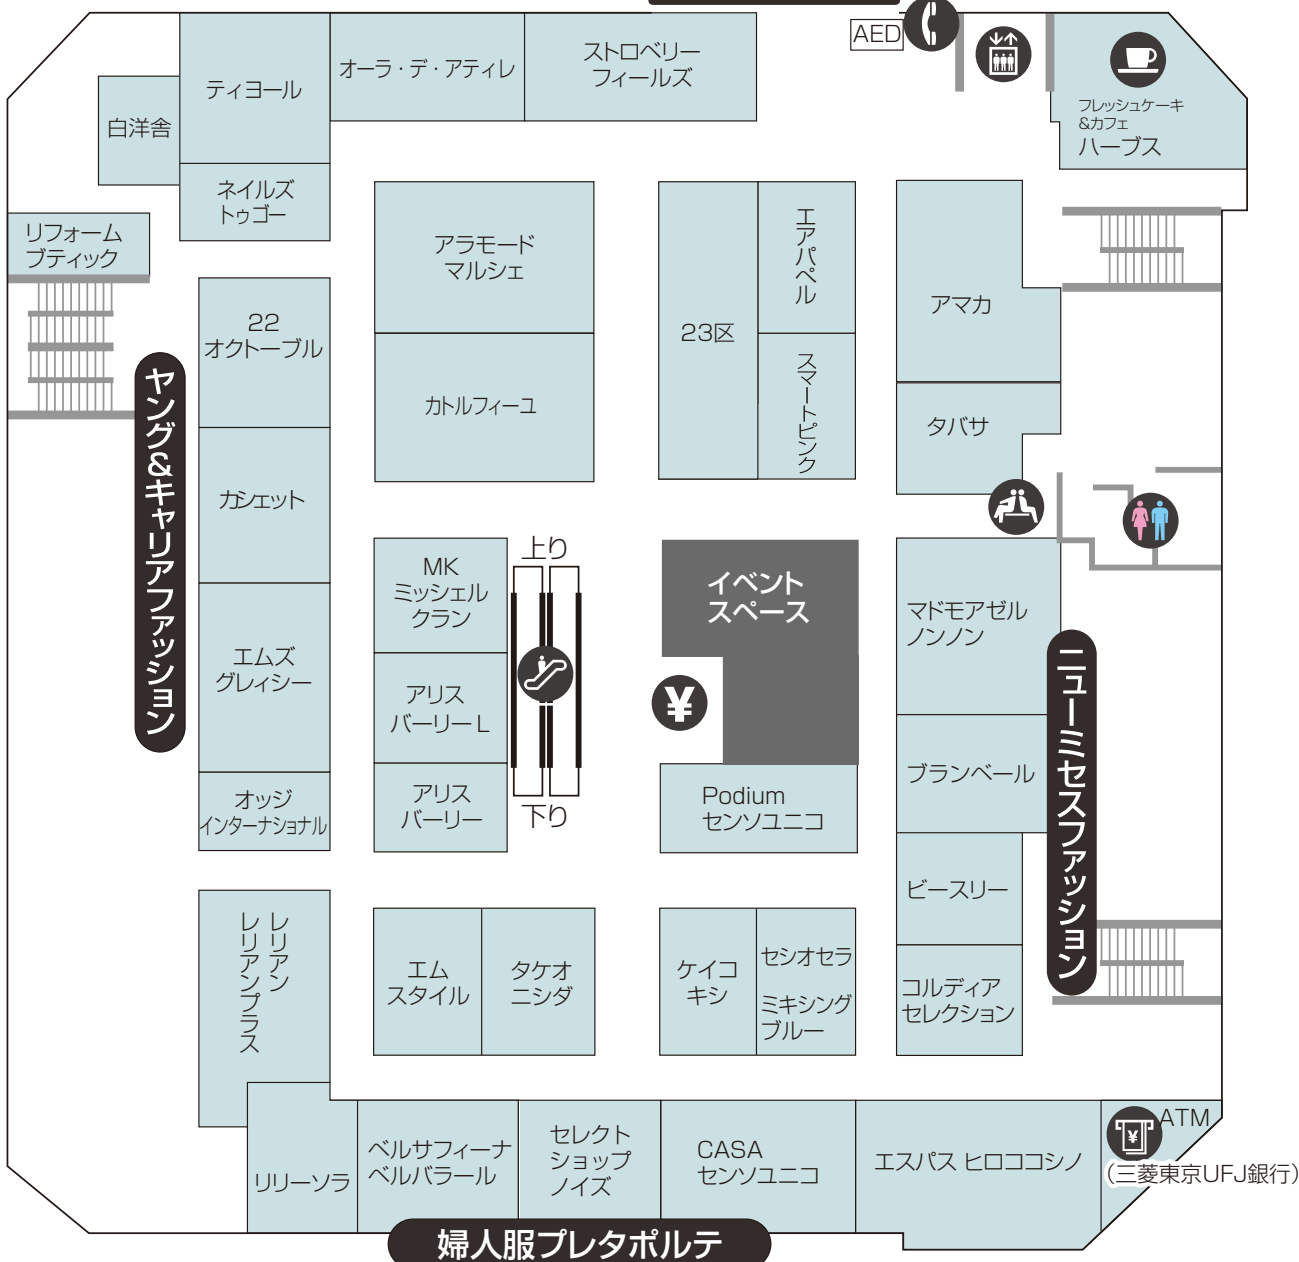

2F

婦人服のフロア

案内サイン

化粧室

エスカレーター

喫茶

休憩所

会計(レジ)

ATM

エレベーター

JR高槻駅連絡口

婦人服プレタポルテ