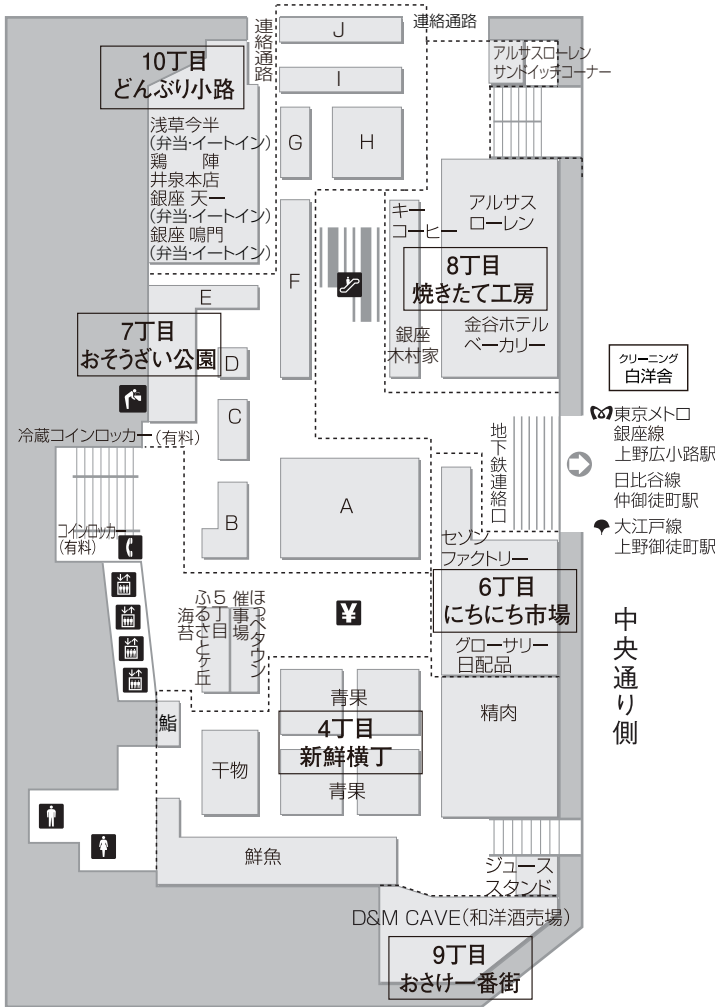

JR御徒町駅側

10丁目 どんぶり小路

浅草今半(弁当)、井泉本店、鶏陣
銀座 天一、銀座 鳴門

9丁目 おさけ一番街

D&M CAVE(和洋酒売場)

8丁目 焼きたて工房

アルサスローレン、
アルサスローレン サンドイッチコーナー
金谷ホテルベーカリー、
キーコーヒー、銀座木村家

7丁目 おそうざい公園

A
イーショウ、ホテルオークラ
サザエ、ポール・ボキューズ
RF-1
B
湯島丸赤商店、梅林堂、干粋

C
おかず本舗 佃浅、イベントスペース

D
魚味撰

E
美濃吉、福寿園

F
崎陽軒、赤坂飯店、聘珍楼

G
韓美膳 DELI
神田明神下みやび
梅の花

H
古市庵、たごさく、太郎

I
浅草今半(佃煮)、錦松梅
イベントスペース
花一会

J
札幌かに家、イベントスペース

6丁目 にちにち市場

センソフクトリー
グローサリー、日配品

5丁目 ふるさとヶ丘

山形屋海苔店
(海老屋總本舗の取り扱いあり)
山本山、山本海苔店

4丁目 新鮮横丁

精肉、青果、鮮魚、鮓、干物
ジューススタンド

クリーニング
白洋舎

東京メトロ
銀座線
上野広小路駅
日比谷線
仲御徒町駅
大江戸線
上野御徒町駅

中央通り側