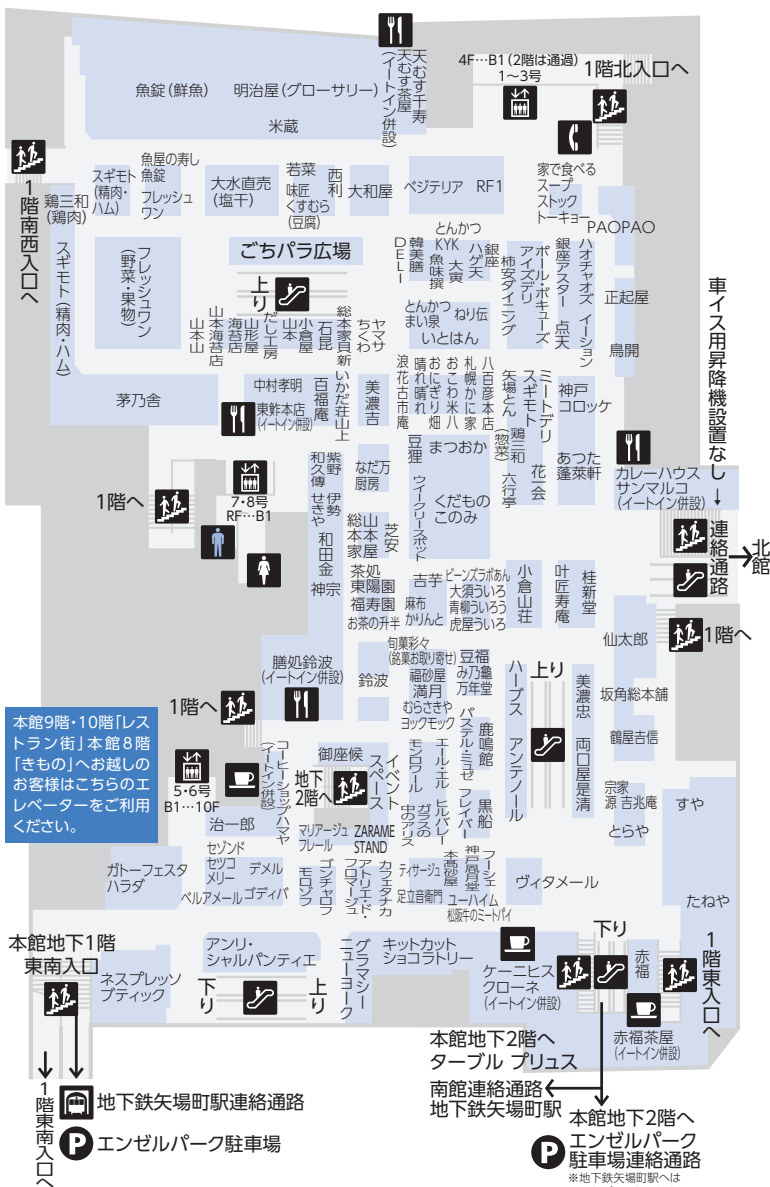

# 本館 B1F

## 大津通側

## 久屋大通側