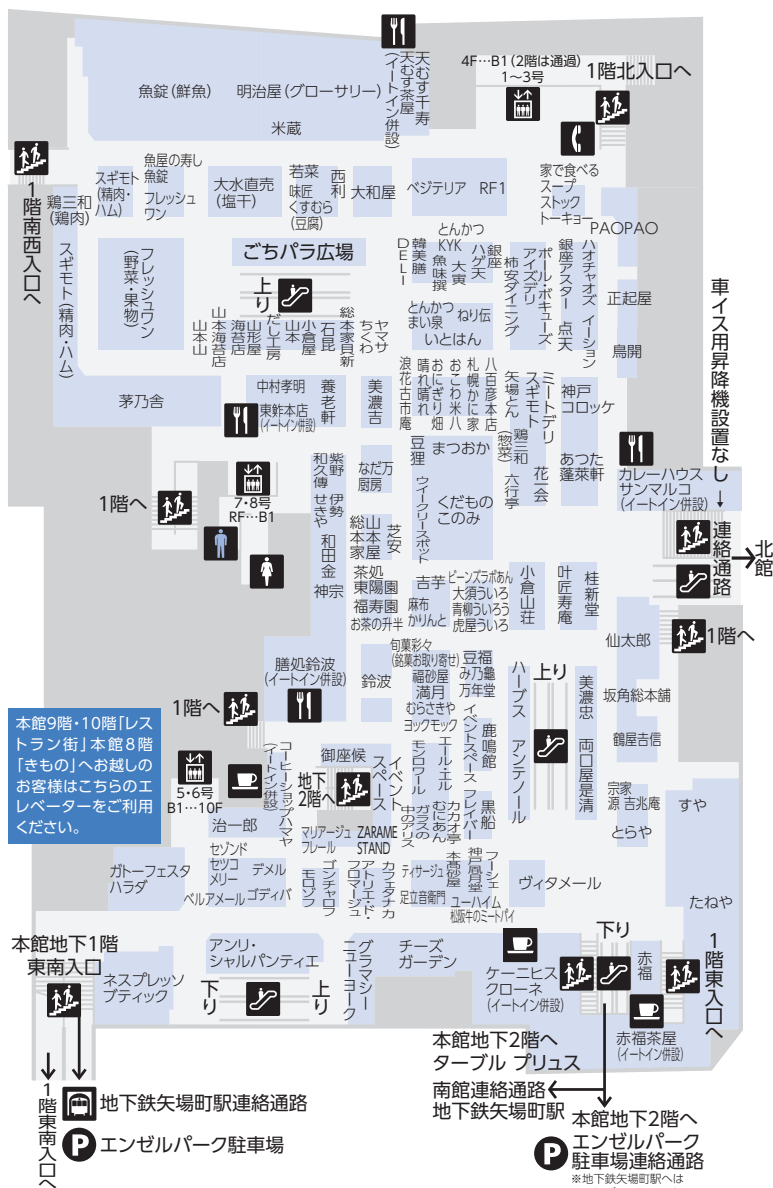

本館 B1F

大津通側

久屋大通側