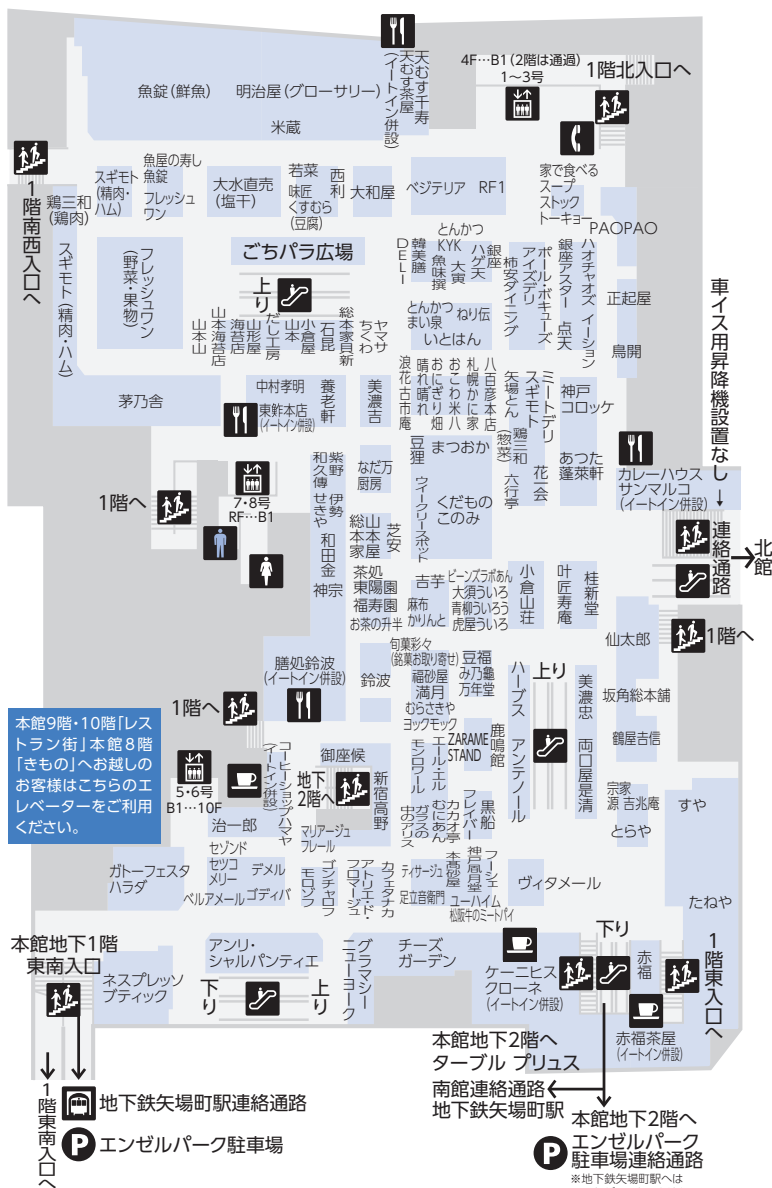

本館 B1F

大津通側

久屋大通側