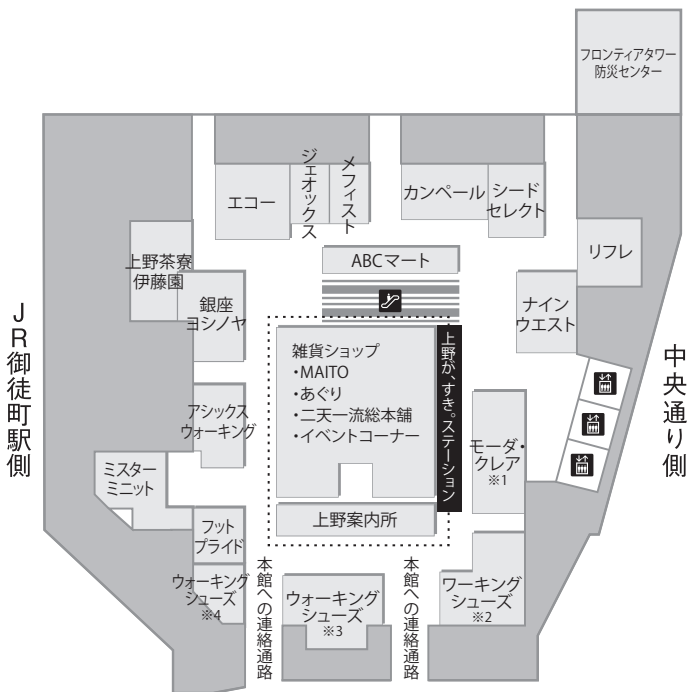

B1F

PARCO_ヤ側

婦人靴

上野案内所・雑貨ショップ(上野が、すき。ステーション)

- ※1 アンテプリマ、マッキントッシュ フィロソフィー、ジルスチュアート シュー、ツモリチサト ウォーク、マーガレット・ハウエル アイデア、ランバン オン ブルー、ランバン コレクション、ユニティ、メルモ、アンリーフ、セクションドール、コンポジションナイン、コンポジションスポーツ
- ※2 エイゾー、モードカオリ、サヤ&ワークス、あしながおじさん&サヴァサヴァ
- ※3 パークレー、ヴィタノーバ、ビューフォート、ブランブルー、エレモーサ、ハッシュパピー、エスタシオン、カリシモ アルテ、サロンドグレー
- ※4 ボンステップ、パワークッション、アサヒメディカルウォーク、アサヒトップドライ