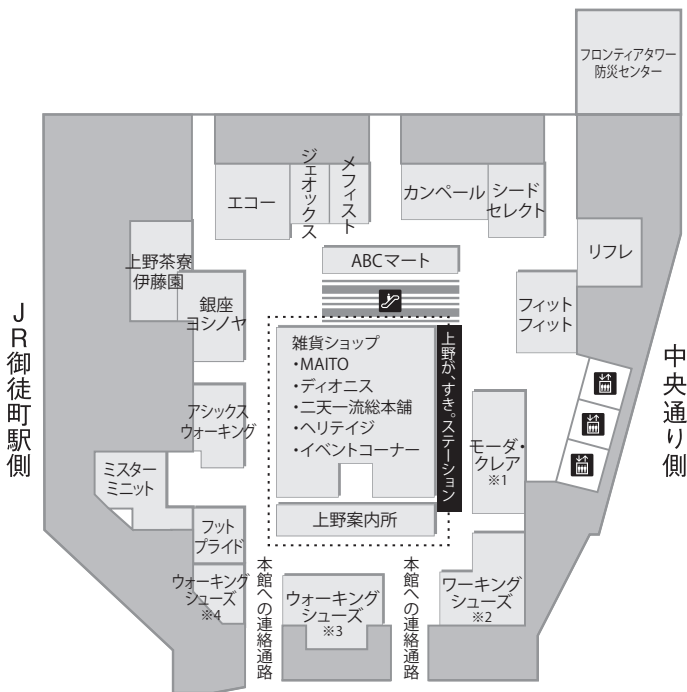

B1F

PARCO_ya側

婦人靴

上野案内所・雑貨ショップ(上野が、すき。ステーション)

- ※1 アンテプリマ、マッキントッシュ フィロソフィー、ジルスチュアート シュー、ツモリチサト ウォーク、マーガレット・ハウエル アイデア、ランバン オンブルー、ランバン コレクション、ユニティ、メルモ、アンリーフ、セクションドール、コンポジションナイン、コンポジションスポーツ
- ※2 エイゾー、モードカオリ、あしながおじさん & サヴァサヴァ
- ※3 パークレー、ヴィタノーバ、ビューフォート、ブランブルー、エレモーサ、ハッシュパピー、エスタシオン、カリシモ アルテ、サロンドグレー
- ※4 ボンステップ、パワークッション、アサヒメディカルウォーク、アサヒトップドライ