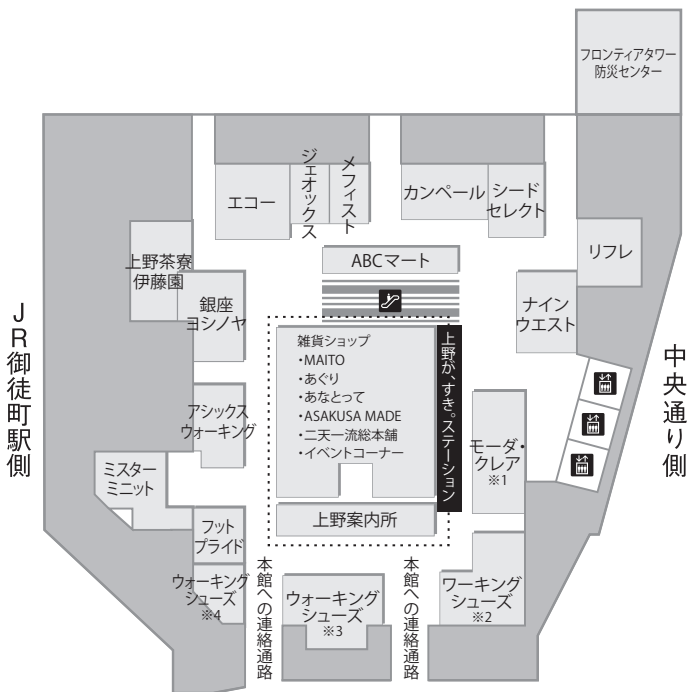

B1F

PARCO_ヤ側

婦人靴

上野案内所・雑貨ショップ(上野が、すき。ステーション)

- ※1 アンテプリマ、マッキントッシュ フィロソフィー、ジルスチュアート シュー、ツモリチサト ウォーク、マーガレット・ハウエル アイデア、ランバン オン ブルー、ランバン コレクション、ユニティ、メルモ、アンリーフ、セクションドール、コンポジションナイン、コンポジションスポーツ
- ※2 エイゾー、モードカオリ、サヤ&ワークス、あしながおじさん&サヴァサヴァ
- ※3 パークレー、ヴィタノーバ、ビューフォート、ナート、ブランブルー、エレモーサ、ハッシュパピー、エスタシオン、カリシモ アルテ、サロンドグレー
- ※4 ボンステップ、パワークッション、アサヒメディカルウォーク、アサヒトップドライ