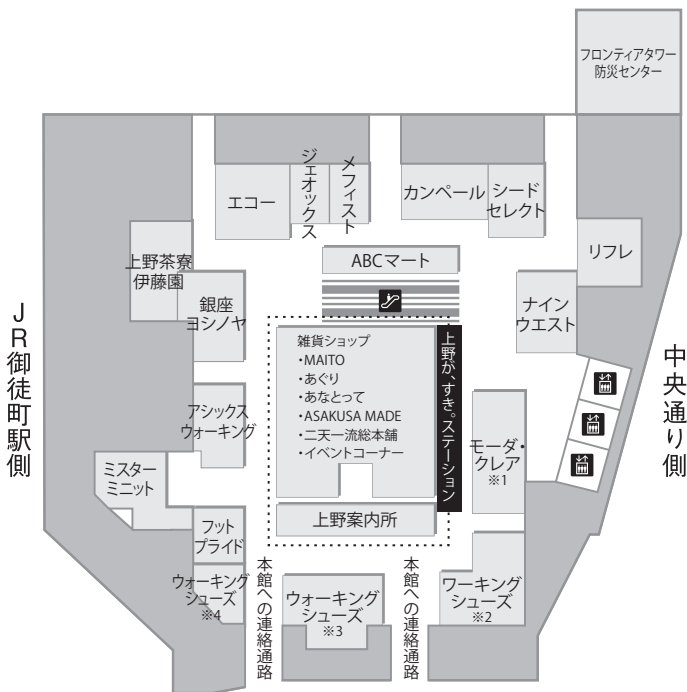

# B1F

PARCO\_ヤ側

## 婦人靴

### 上野案内所・雑貨ショップ(上野が、すき。ステーション)

- ※1 アンテプリマ、マッキントッシュ フィロソフィー、ジルスチュアート シュー、ツモリチサト ウォーク、マーガレット・ハウエル アイデア、ランバン オンブルー、ランバン コレクション、ユニティ、メルモ、アンリーフ、セクションドール、コンポジションナイン、コンポジションスポーツ
- ※2 エイゾー、モードカオリ、サヤ&ワークス、あしながおじさん&サヴァサヴァ
- ※3 パークレー、ヴィタノーバ、ビューフォート、ブランブルー、エレモーサ、ハッシュパピー、エスタシオン、カリシモ アルテ、サロンドグレー
- ※4 ボンステップ、パワークッション、アサヒメディカルウォーク、アサヒトップドライ